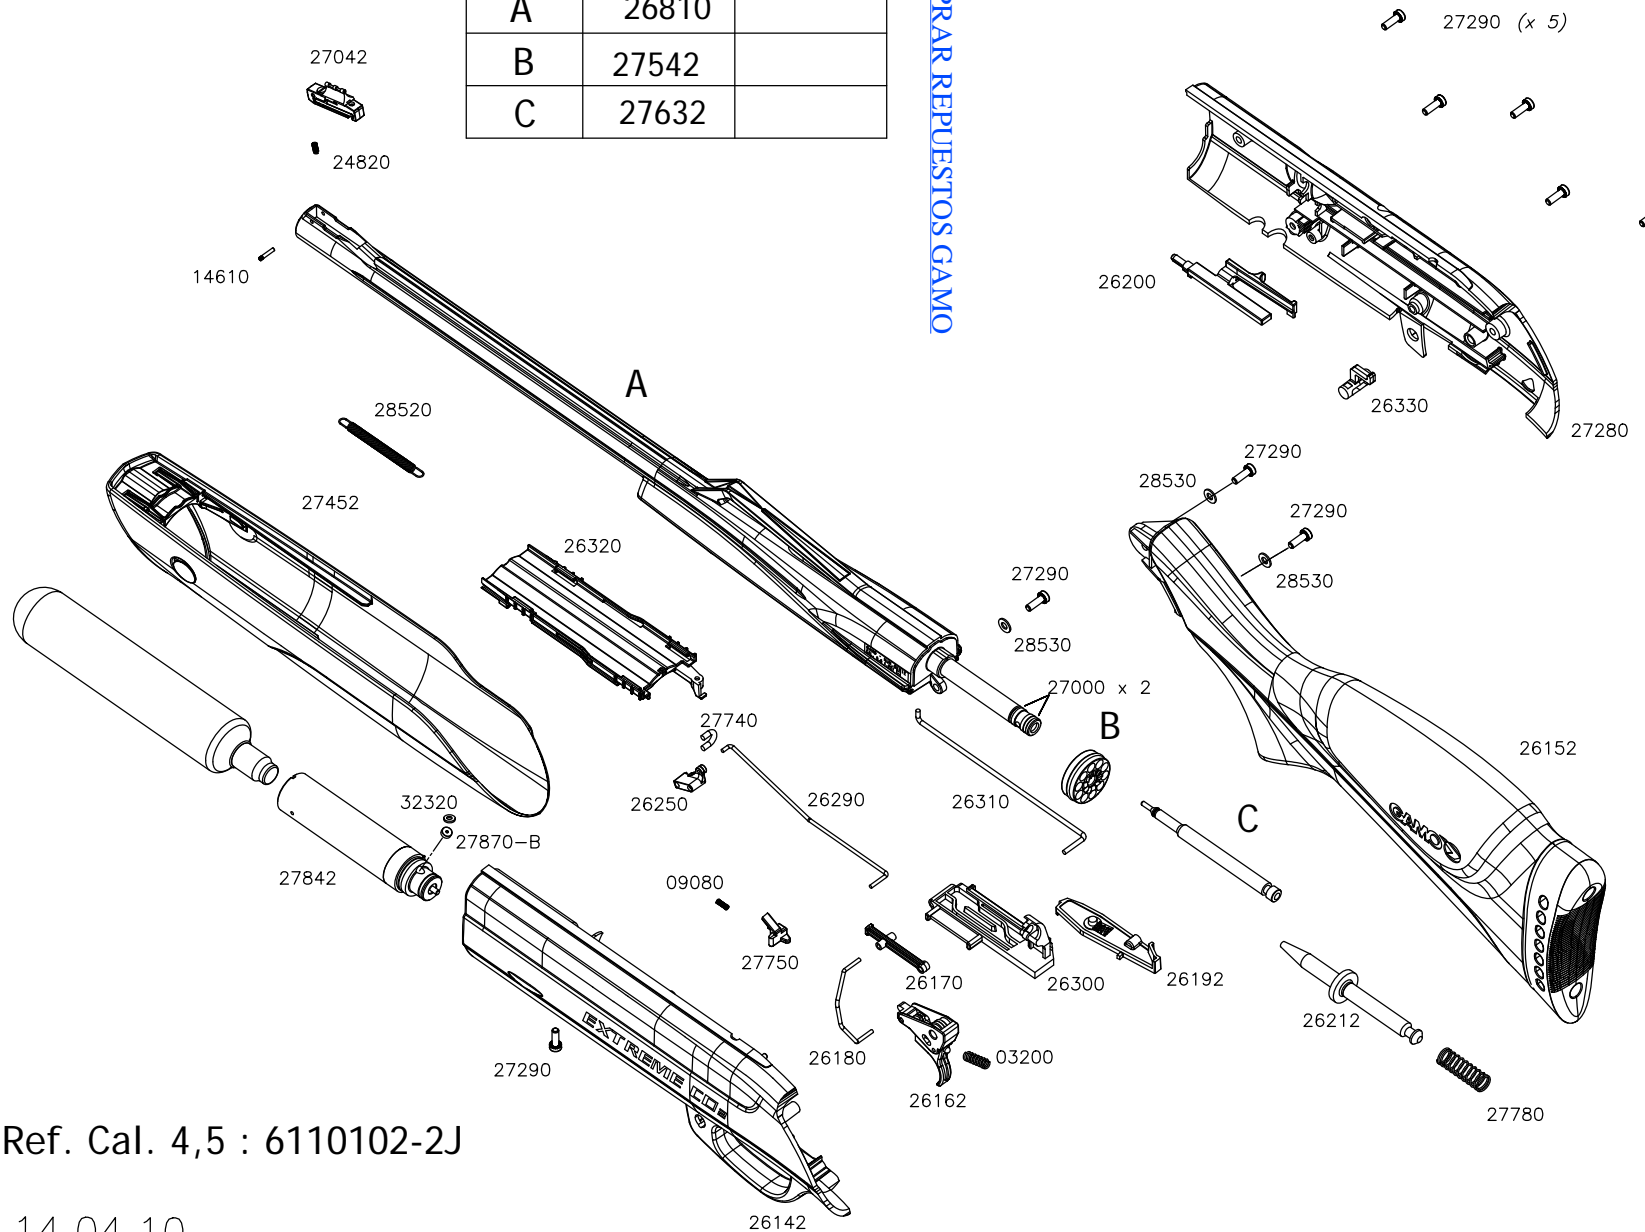

EXTREME CO2 2J

Ref.	Cal. 4,5	Cal. 5,5
A	26810	
B	27542	
C	27632	

COMPRAR REPUESTOS GAMO

Ref. Cal. 4,5 : 6110102-2J

14.04.10