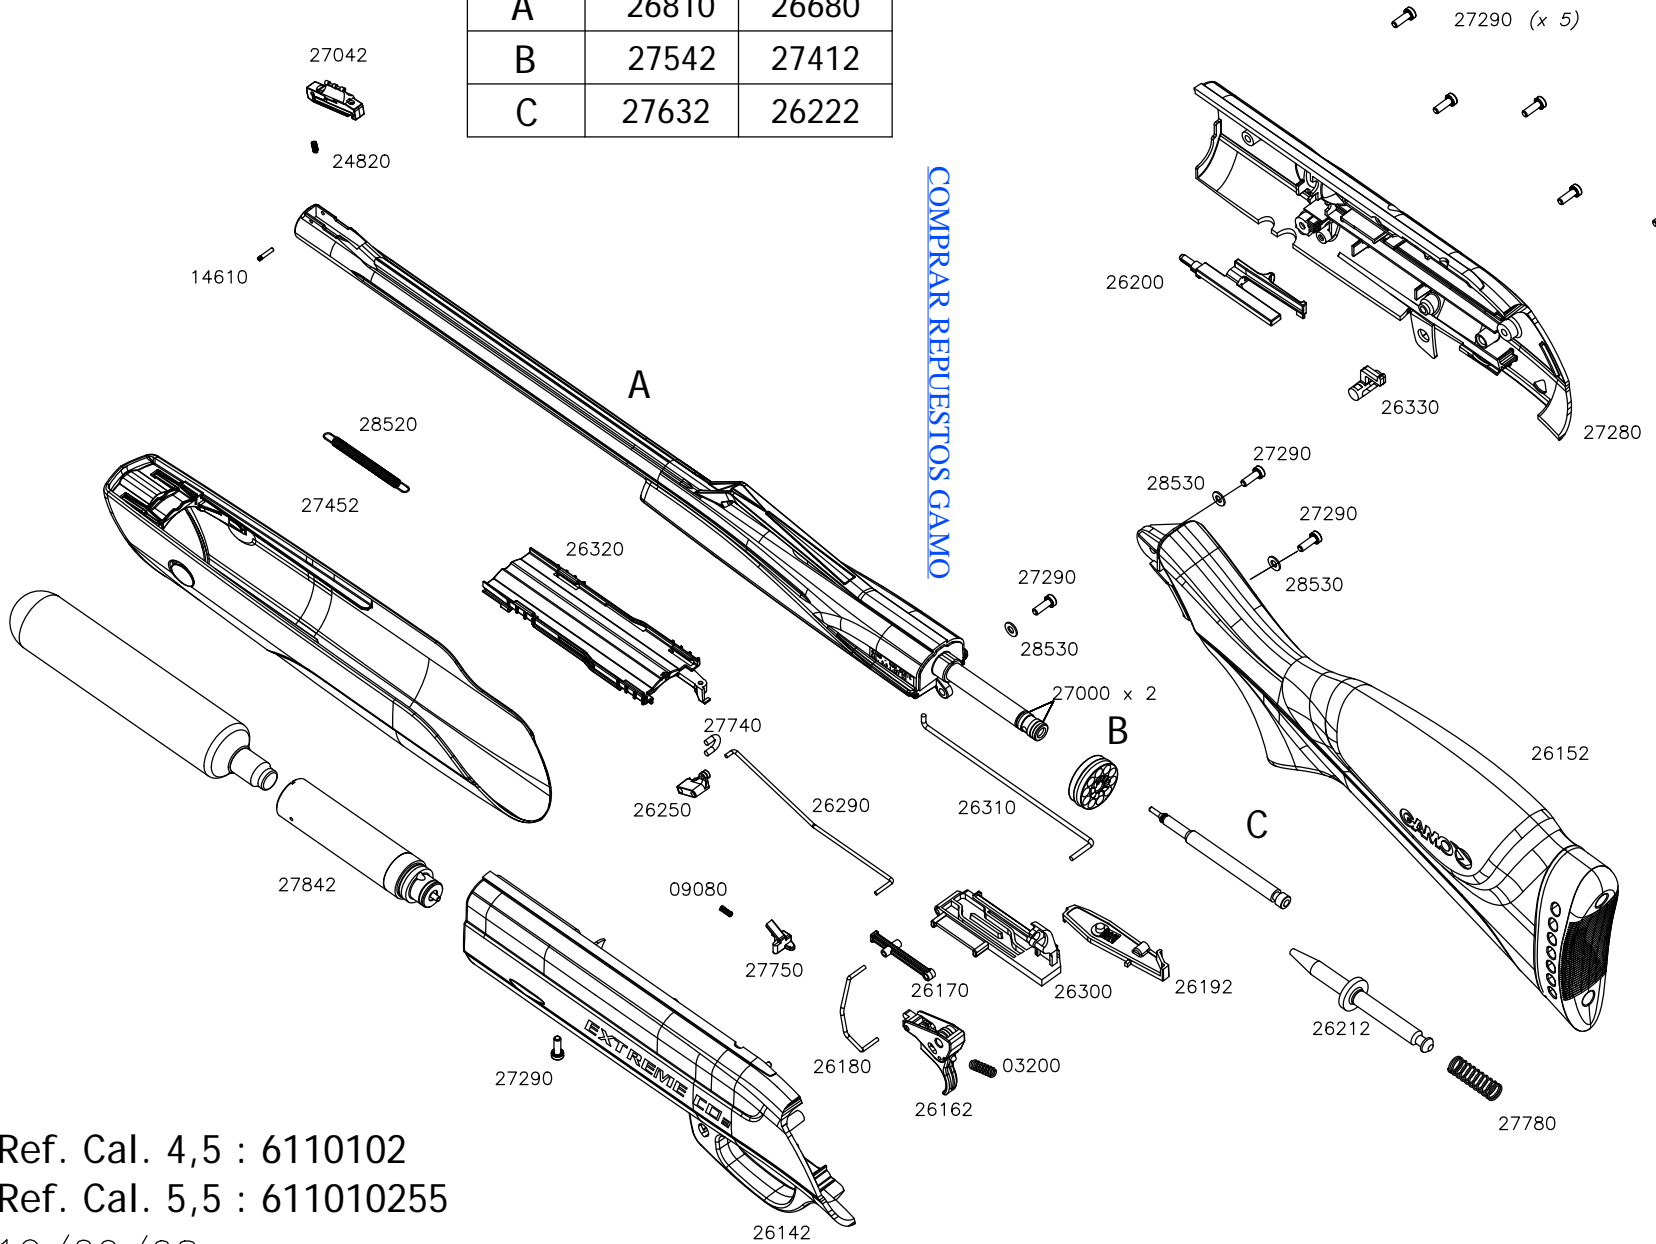

GAMO

EXTREME CO2

| Ref. | Cal. 4,5 | Cal. 5,5 |
|------|----------|----------|
| A | 26810 | 26680 |
| B | 27542 | 27412 |
| C | 27632 | 26222 |

Ref. Cal. 4,5 : 6110102
Ref. Cal. 5,5 : 611010255

19/09/08