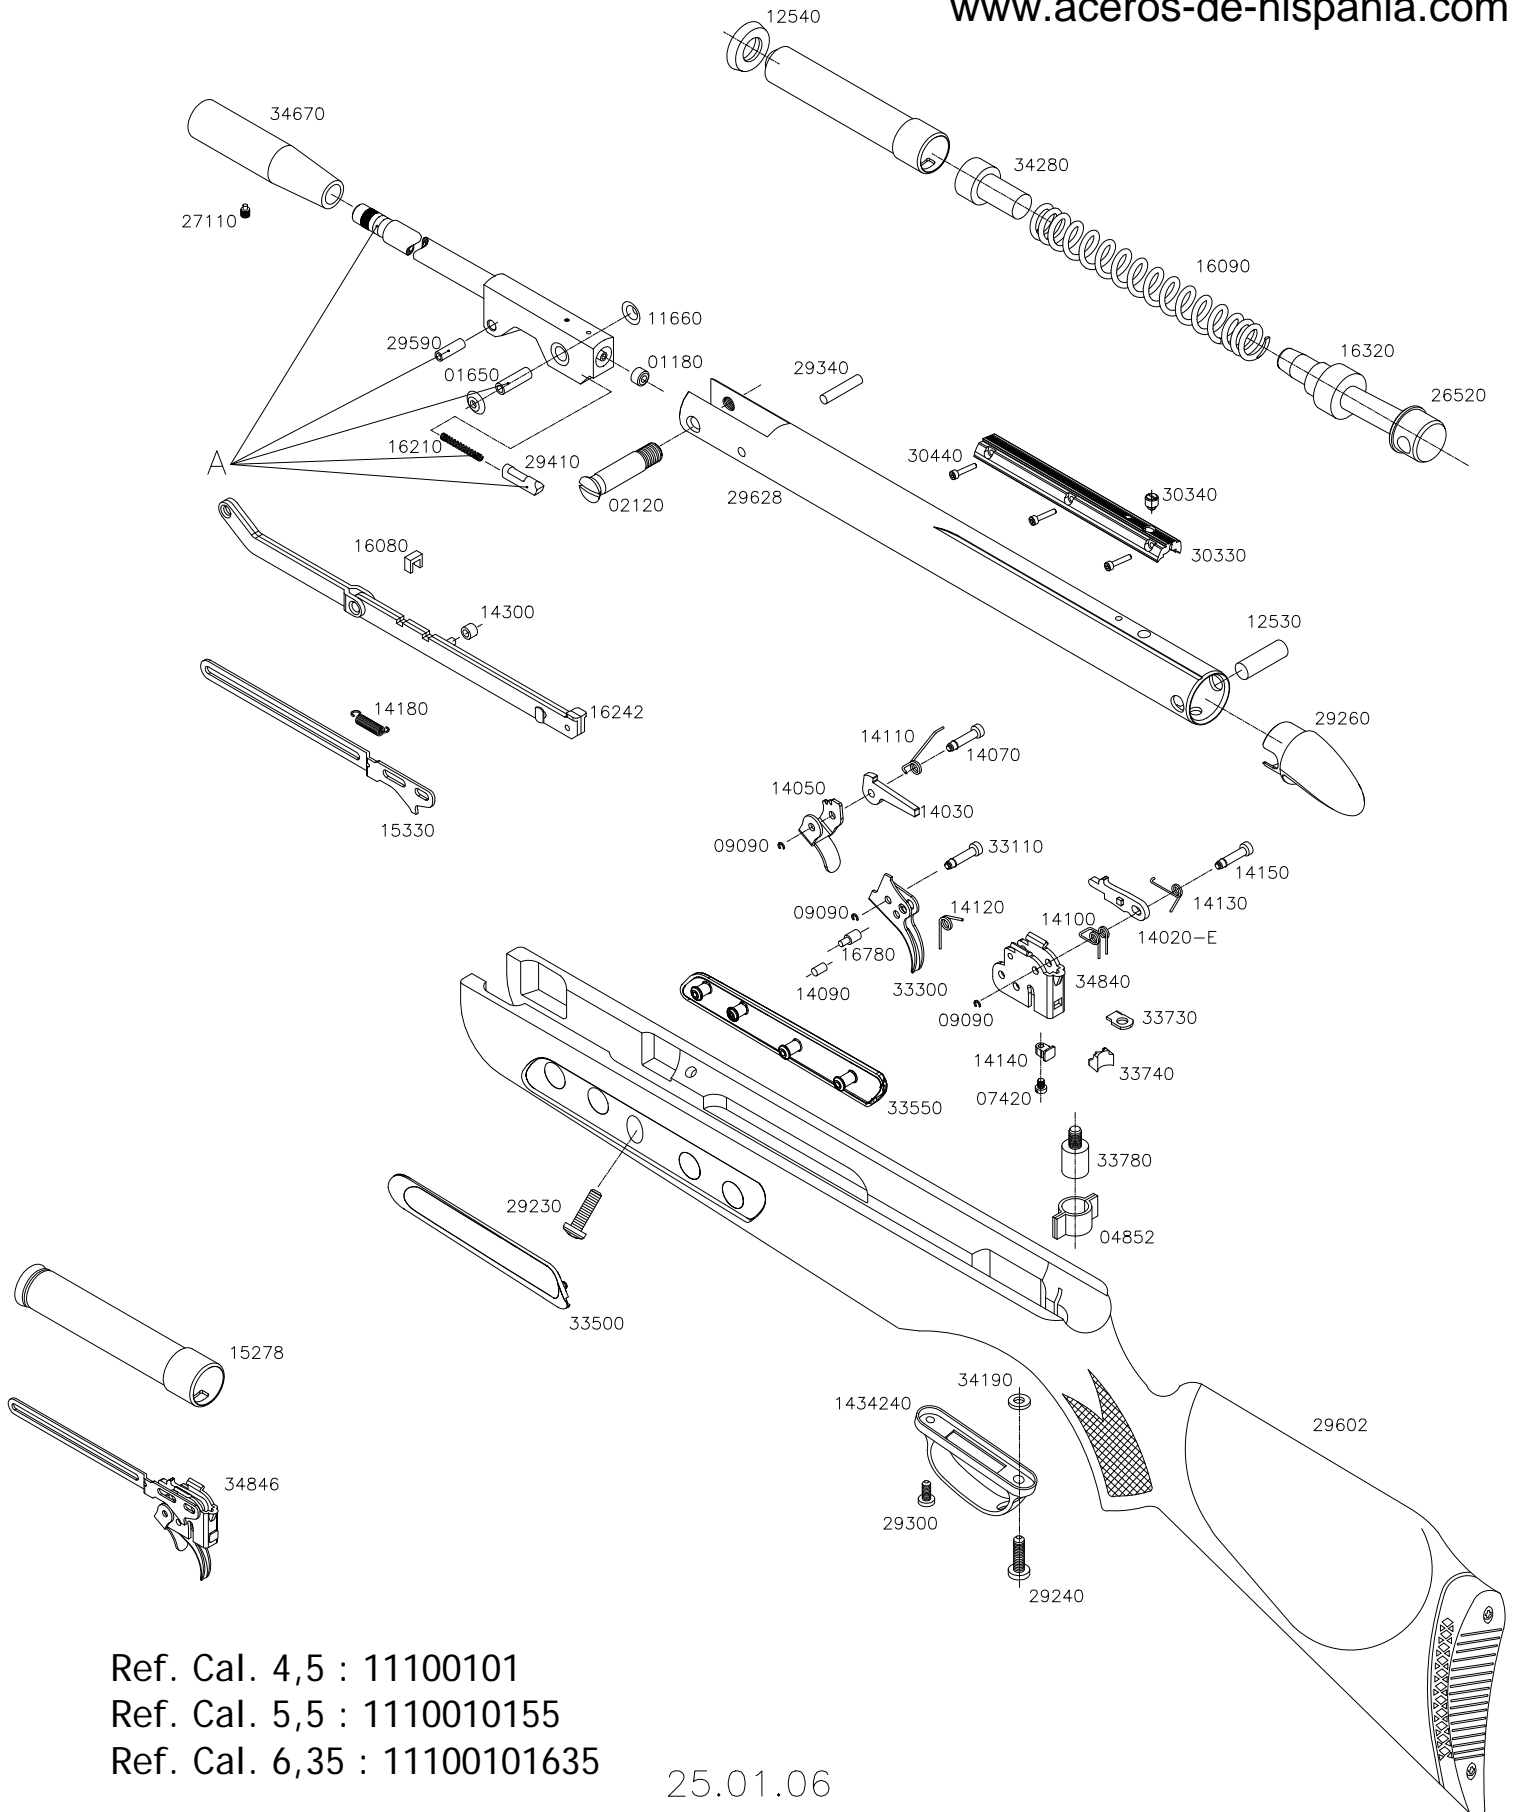

MAXIMA VARIO

DESPIECE CARABINA AIRE COMPRIMIDO GAMO MAXIMA VARIO

Ref.	Cal. 4,5	Cal. 5,5	Cal. 6,35
A	2954810	2957810	2956810

[COMPRAR REPUESTOS GAMO](#)

www.aceros-de-hispania.com

Ref. Cal. 4,5 : 11100101
Ref. Cal. 5,5 : 1110010155
Ref. Cal. 6,35 : 11100101635