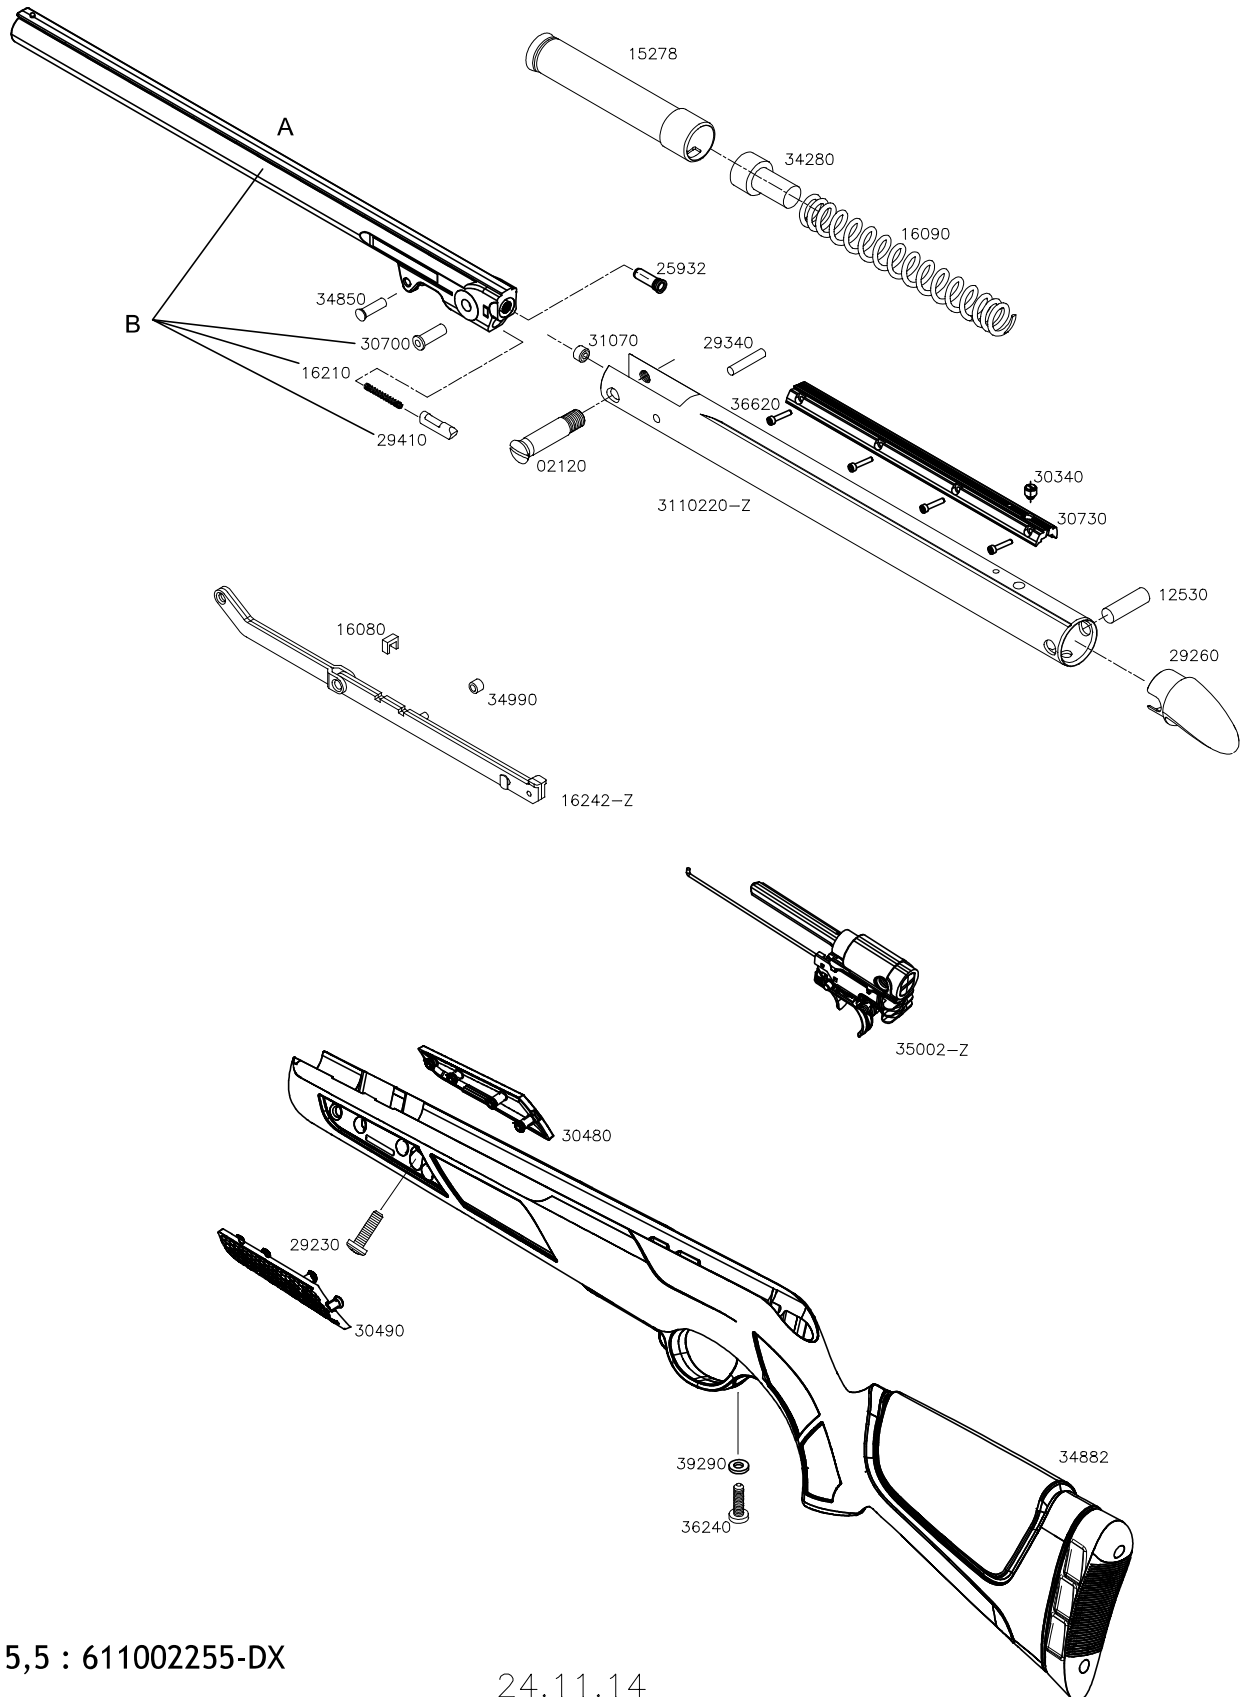

SHADOW DX EXPRESS

DESPIECE CARABINA GAMO SHADOW DX EXPRESS, AIRE COMPRIMIDO

www.aceros-de-hispania.com

[COMPRAR REPUESTOS GAMO](#)

Ref.	Cal. 4,5	Cal. 5,5
A		30560
B		30562

Ref. Cal. 5,5 : 611002255-DX

24.11.14