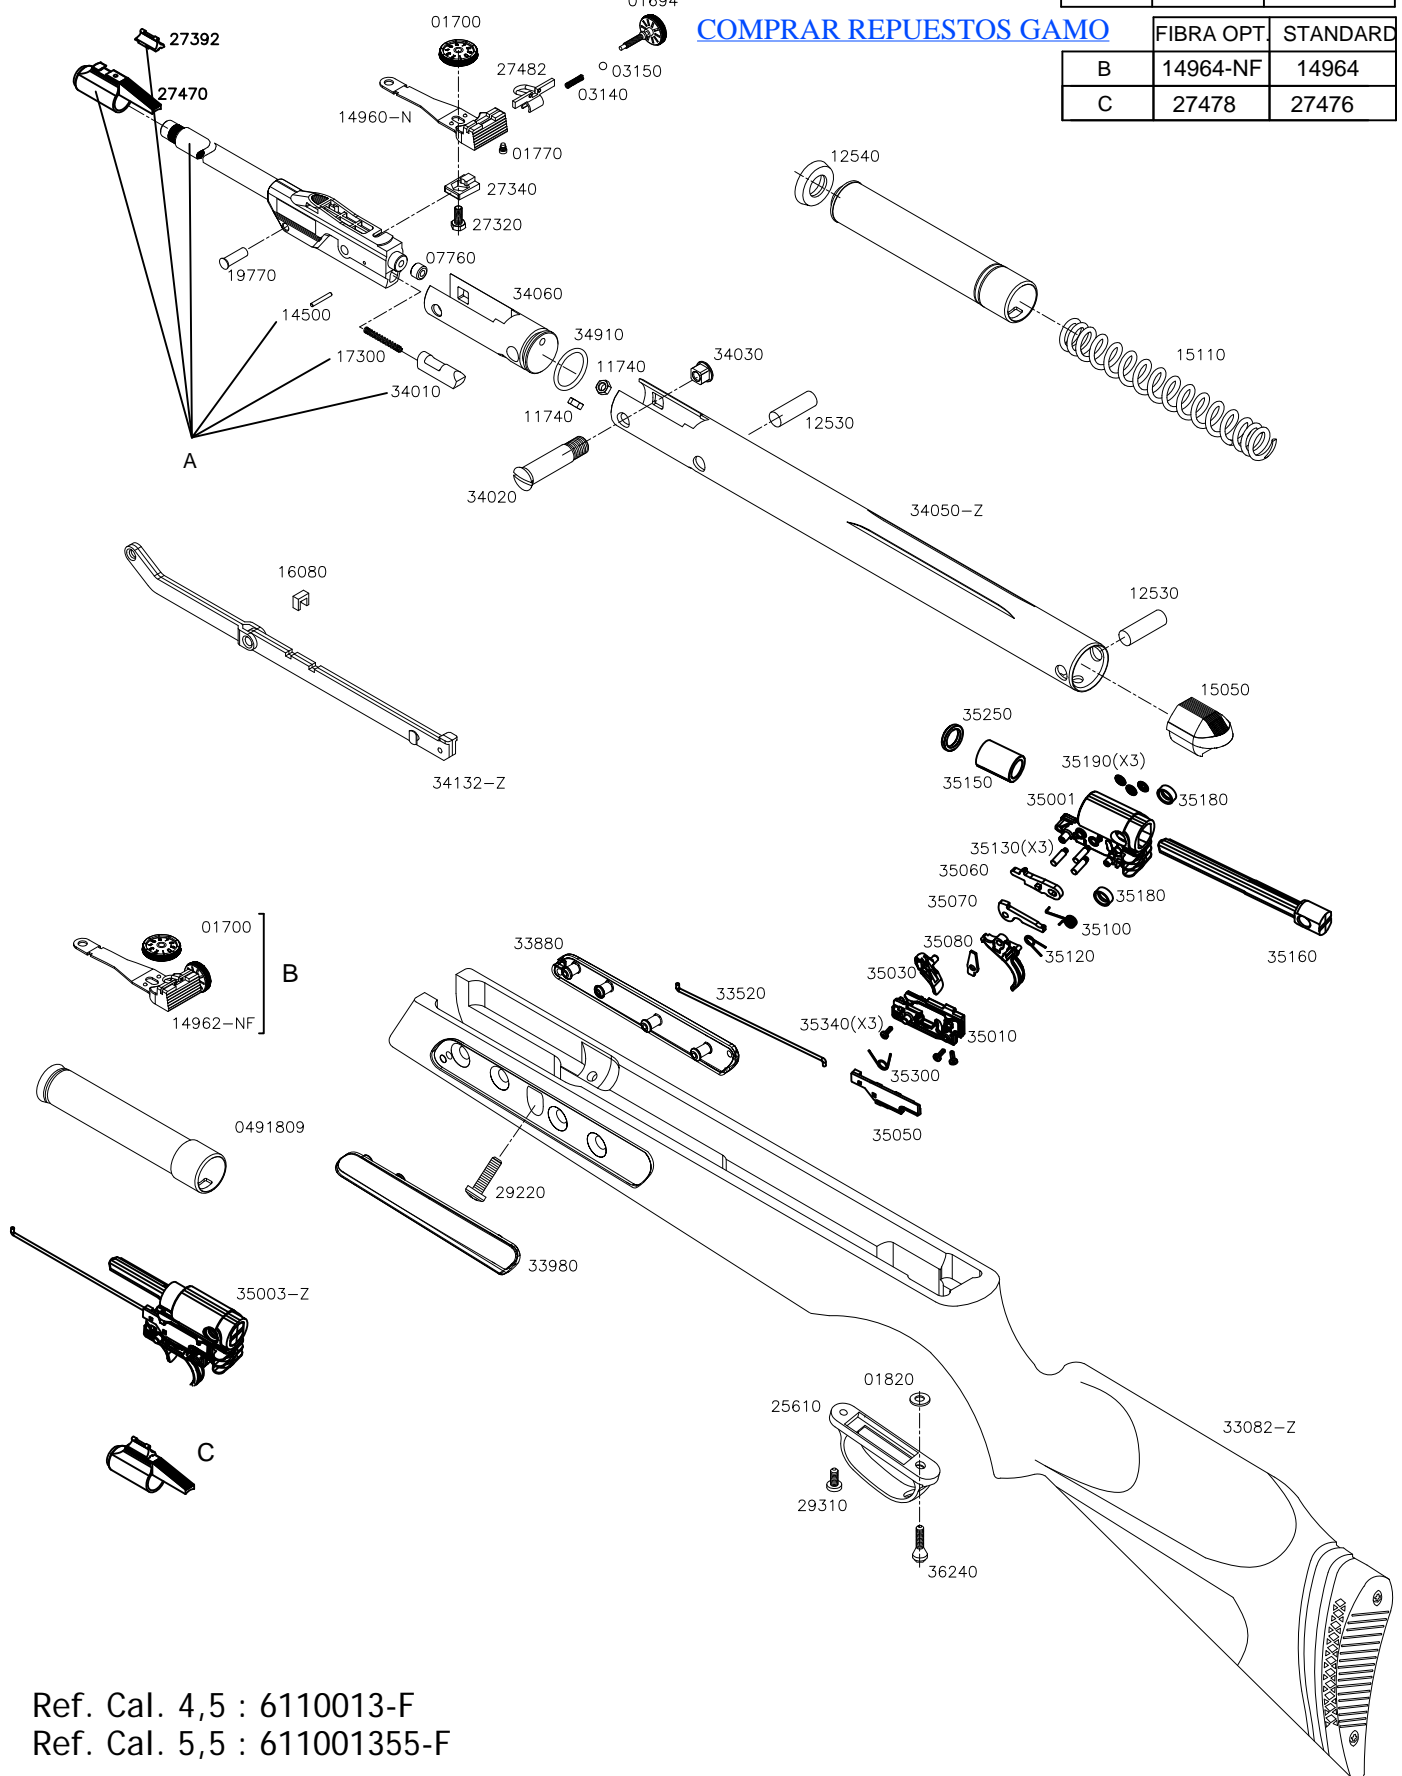

# SHADOW 640 7,5J

DESPIECE CARABINA GAMO SHADOW 640 7,5 JULIOS, DE AIRE COMPRIMIDO

[www.aceros-de-hispania.com](http://www.aceros-de-hispania.com)

[COMPRAR REPUESTOS GAMO](#)

Ref.:	Cal. 4.5	Cal. 5.5
A	34082-R	34182-R
B	14964-NF	14964
C	27478	27476

FIBRA OPT. STANDARD

14964

27478 27476

Ref. Cal. 4,5 : 6110013-F  
 Ref. Cal. 5,5 : 611001355-F

04.11.11